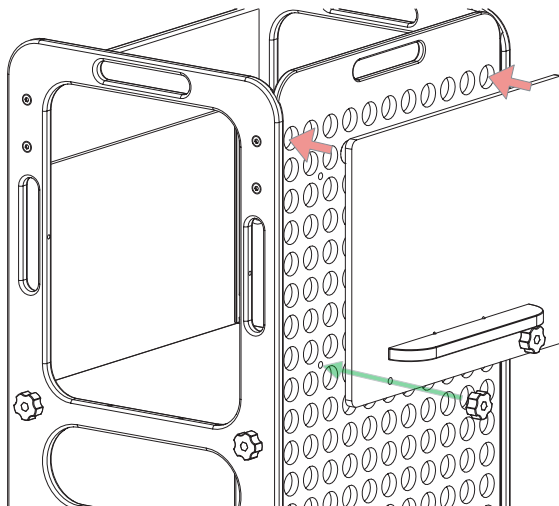

Tabuľa

Tabuľu na RTA stenu upevnite pomocou magnetických kolíkov na zadnej strane a upevníte poistými skrutkami.

Upozornenie:

Nevhodné pre deti mladšie ako 18 mesiacov.
Nepoužívajte ak je hračka poškodená.
Pred použitím skontrolujte pevnosť uchytenia.
Hračku používajte iba s RTA stenou Petinka.

Výrobca: Petinka s.r.o.
Klincová 21, 82108, Bratislava,
Slovensko
www.petinka.sk
Tento produkt bol testovaný a spĺňa Európske
bezpečnostné štandardy podľa normy EN 71