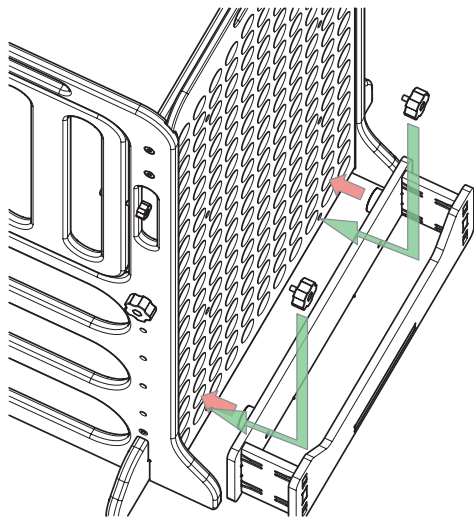

Odkladacia polička

1 ks Odkladacia polička
2 ks Poistná skrutka

Odkladaciu poličku priložte k RTA stene tak, aby sa otvory na zadnej stene poličky prekryvali s maticami na RTA stene a upevníte poistnými skrutkami. Vid' obrázok.

Upozornenie:

Nevhodné pre deti mladšie ako 18 mesiacov.
Nepoužívajte ak je hračka poškodená.
Pred použitím skontrolujte pevnosť uchytenia.
Hračku používajte iba s RTA stenou Petinka.

Výrobca: Petinka s.r.o.
Klíncová 21, 82108, Bratislava,
Slovensko
www.petinka.sk
Tento produkt bol testovaný a spĺňa Európske
bezpečnostné štandardy podľa normy EN 71