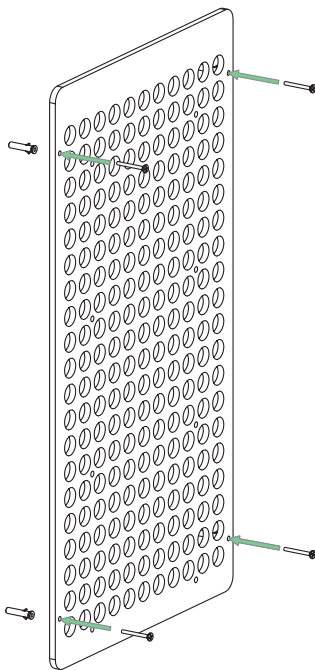

RTA stena (Ready To Activity)

Balenie obsahuje
1 ks RTA panel
4 ks hmoždinka
4 ks skrutka

Pomocou hmozdiniek a skrutiek
panel prichytenie k pevnému
podkladu.
Pred používaním skontrolujte
pevnosť uchytenia.

Upozornenie:

Nevhodné pre deti mladšie ako 18 mesiacov.
Nepoužívajte ak je hračka poškodená.
Pred použitím skontrolujte pevnosť uchytenia.
Montáž RTA steny musí vykonať dospelá osoba.

Výrobca: Petinka s.r.o.
Klincová 21, 82108, Bratislava,
Slovensko
www.petinka.sk
Tento produkt bol testovaný a spĺňa Európske
bezpečnostné štandardy podľa normy EN 71