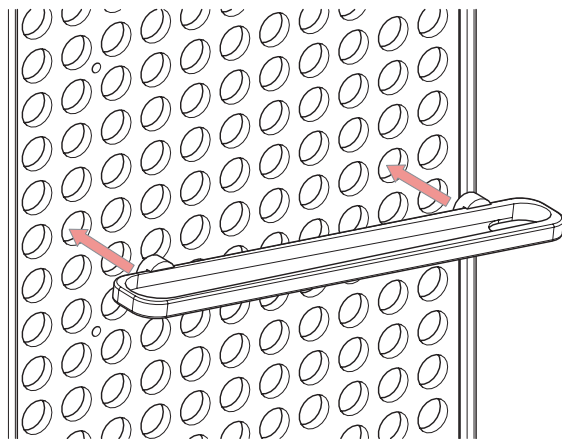

Guličková dráha veľká

9ks Drevená dráha

5ks Gulička priemer 2,5cm

Dráhu na RTA stenu pripevnite pomocou magnetických kolíkov podľa obrázku.

Upozornenie:

Obsahuje malé guľôčky.

Nevhodne pre deti do 3 rokov.

Nebezpečenstvo zadusenía.

Hracku používajte iba s RTA stenou Petinka.

Výrobca: Petinka s.r.o.

Klincová 21, 82108, Bratislava,
Slovensko

www.petinka.sk

Tento produkt bol testovaný a spĺňa Európske bezpečnostné štandardy podľa normy EN 71