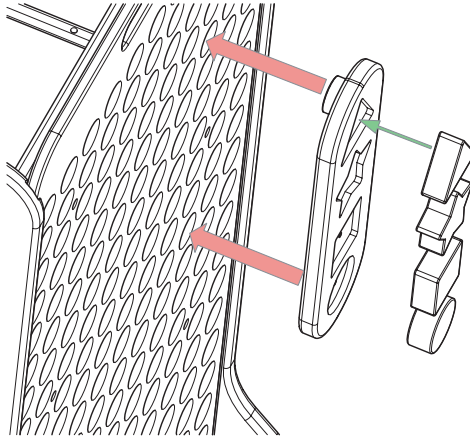

Domček

1 ks Domček

1 ks Poistná skrutka

Domček priložte k RTA stene tak, aby sa jeden z dvoch otvorov na zadnej stene domčeka prekryval s maticou na RTA stene a upevnite poistnou skrutkou. Vid' obrázok.

Upozornenie:

Geometrická Vkladačka

Geometriu na RTA stenu
upevníte pomocou magnetických
kolíkov. Vid' obrázok

Upozornenie:

Nevhodné pre deti mladšie ako 18 mesiacov.

Nepoužívajte ak je hračka poškodená.

Hraciku používajte iba s RTA stenou Petinka.