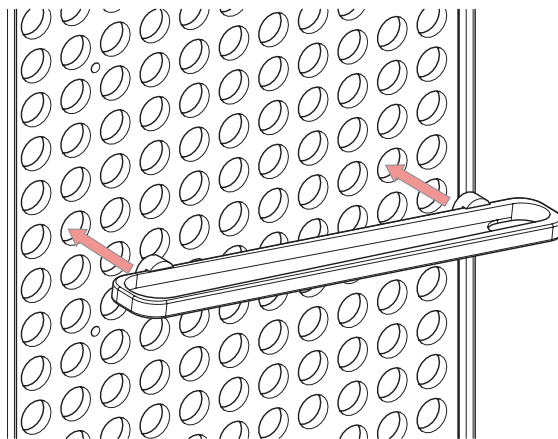

Domček

1 ks Domček

1 ks Poistná skrutka

Domček priložte k RTA stene tak, aby sa jeden z dvoch otvorov na zadnej stene domčeka prekryval s maticou na RTA stene a upevnite poistnou skrutkou. Vid' obrázok.

Upozornenie:

Geometrická Vkladačka

Geometriu na RTA stenu
upevníte pomocou magnetických
kolíkov. Vid' obrázok

Upozornenie:

Nevhodné pre deti mladšie ako 18 mesiacov.

Nepoužívajte ak je hračka poškodená.

Hraciku používajte iba s RTA stenou Petinka.

Výrobca: Petinka s.r.o.

Klincová 21, 82108, Bratislava,

Slovensko

www.petinka.sk

Tento produkt bol testovaný a spĺňa Európske
bezpečnostné štandardy podľa normy EN 71

Guličková dráha malá

4ks Drevená dráha
2ks Gulička priemer 3,5cm

Dráhu na RTA stenu pripevnite pomocou magnetických kolíkov podľa obrázku.

Upozornenie:

Obsahuje malé guľôčky.
Nevhodne pre deti do 3 rokov.
Nebezpečenstvo zadusenía.
Hraciku používajte iba s RTA stenou Petinka.