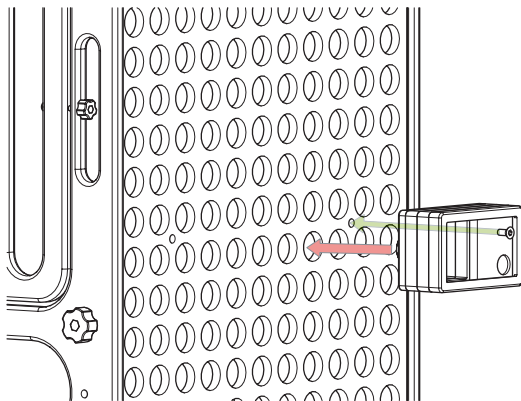

Domček

1 ks Domček

1 ks Poistná skrutka

Domček priložte k RTA stene tak, aby sa jeden z dvoch otvorov na zadnej stene domčeka prekryval s maticou na RTA stene a upevnite poistnou skrutkou. Vid' obrázok.

Upozornenie:

Odkladaciu poličku priložte k RTA stene tak, aby sa otvory na zadnej stene poličky prekryvali s maticami na RTA stene a upevníte poistnými skrutkami. Vid' obrázok.

Upozornenie:

Nevhodné pre deti mladšie ako 18 mesiacov.
Nepoužívajte ak je hračka poškodená.
Pred použitím skontrolujte pevnosť uchytenia.
Hračku používajte iba s RTA stenou Petinka.

1ks Skrinka mini
1ks Poistná skrutka

Skrinku priložte k RTA stene tak, aby sa jeden z dvoch otvorov na zadnej stene skrinky prekryval s maticou na RTA stene a upevnite poistnou s krutkou. Vid' obrázok.