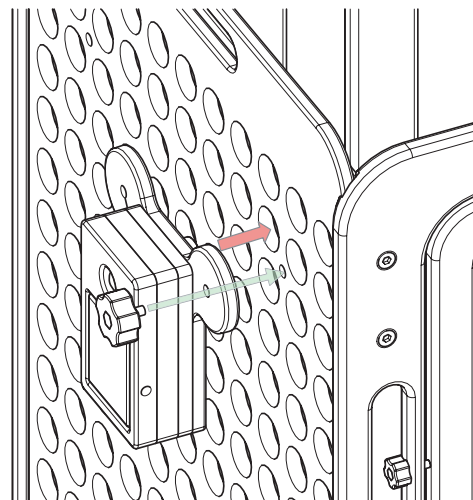

Domček

1 ks Domček

1 ks Poistná skrutka

Domček priložte k RTA stene tak, aby sa jeden z dvoch otvorov na zadnej stene domčeka prekryval s maticou na RTA stene a upevnite poistnou skrutkou. Vid' obrázok.

Upozornenie:

Tabuľa

Tabuľu na RTA stenu upevnite pomocou magnetických kolíkov na zadnej strane a upevníte poistými skrutkami.

Upozornenie:

Nevhodné pre deti mladšie ako 18 mesiacov.
Nepoužívajte ak je hračka poškodená.
Pred použitím skontrolujte pevnosť uchytenia.
Hračku používajte iba s RTA stenou Petinka.

Vypínač priložte k RTA stene tak, aby sa jeden z jeho dvoch otvorov prekryval s maticou na RTA stene a upevnite poistnou skrutkou. Vid' obrázok.

Pre vloženie batérie odskrutkujte zadnú stenu

Upozornenie: