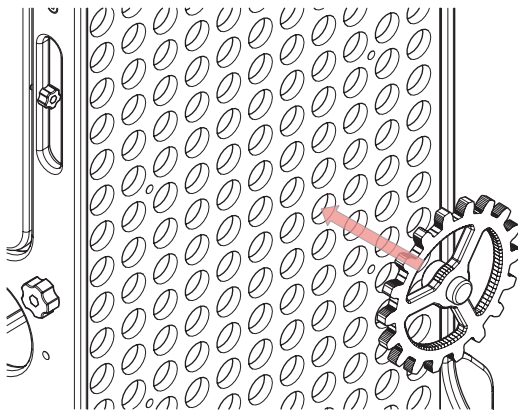

Ozubené koliesko

Ozubené koliesko na RTA stenu
upevníte pomocou magnetického
kolíku. Vid' obrázok

Upozornenie:

Nevhodné pre deti mladšie ako 24 mesiacov.
Pri hre s viacerými kolieskami naraz je možné pricviknutie prstov.
Nepoužívajte ak je hračka poškodená.
Hračku používajte iba s RTA stenou Petinka.

Výrobca: Petinka s.r.o.
Klincová 21, 82108, Bratislava,
Slovensko
www.petinka.sk
Tento produkt bol testovaný a spĺňa Európske
bezpečnostné štandardy podľa normy EN 71