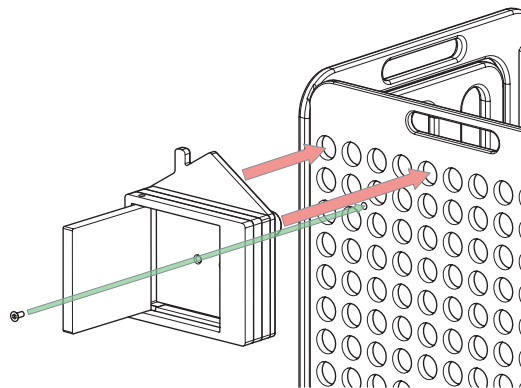

Domček

1 ks Domček

1 ks Poistná skrutka

Domček priložte k RTA stene tak, aby sa jeden z dvoch otvorov na zadnej stene domčeka prekryval s maticou na RTA stene a upevnite poistnou skrutkou. Vid' obrázok.

Upozornenie:

Geometrická Vkladačka

Geometriu na RTA stenu
upevníte pomocou magnetických
kolíkov. Vid' obrázok

Upozornenie:

Nevhodné pre deti mladšie ako 18 mesiacov.

Nepoužívajte ak je hračka poškodená.

Hraciku používajte iba s RTA stenou Petinka.